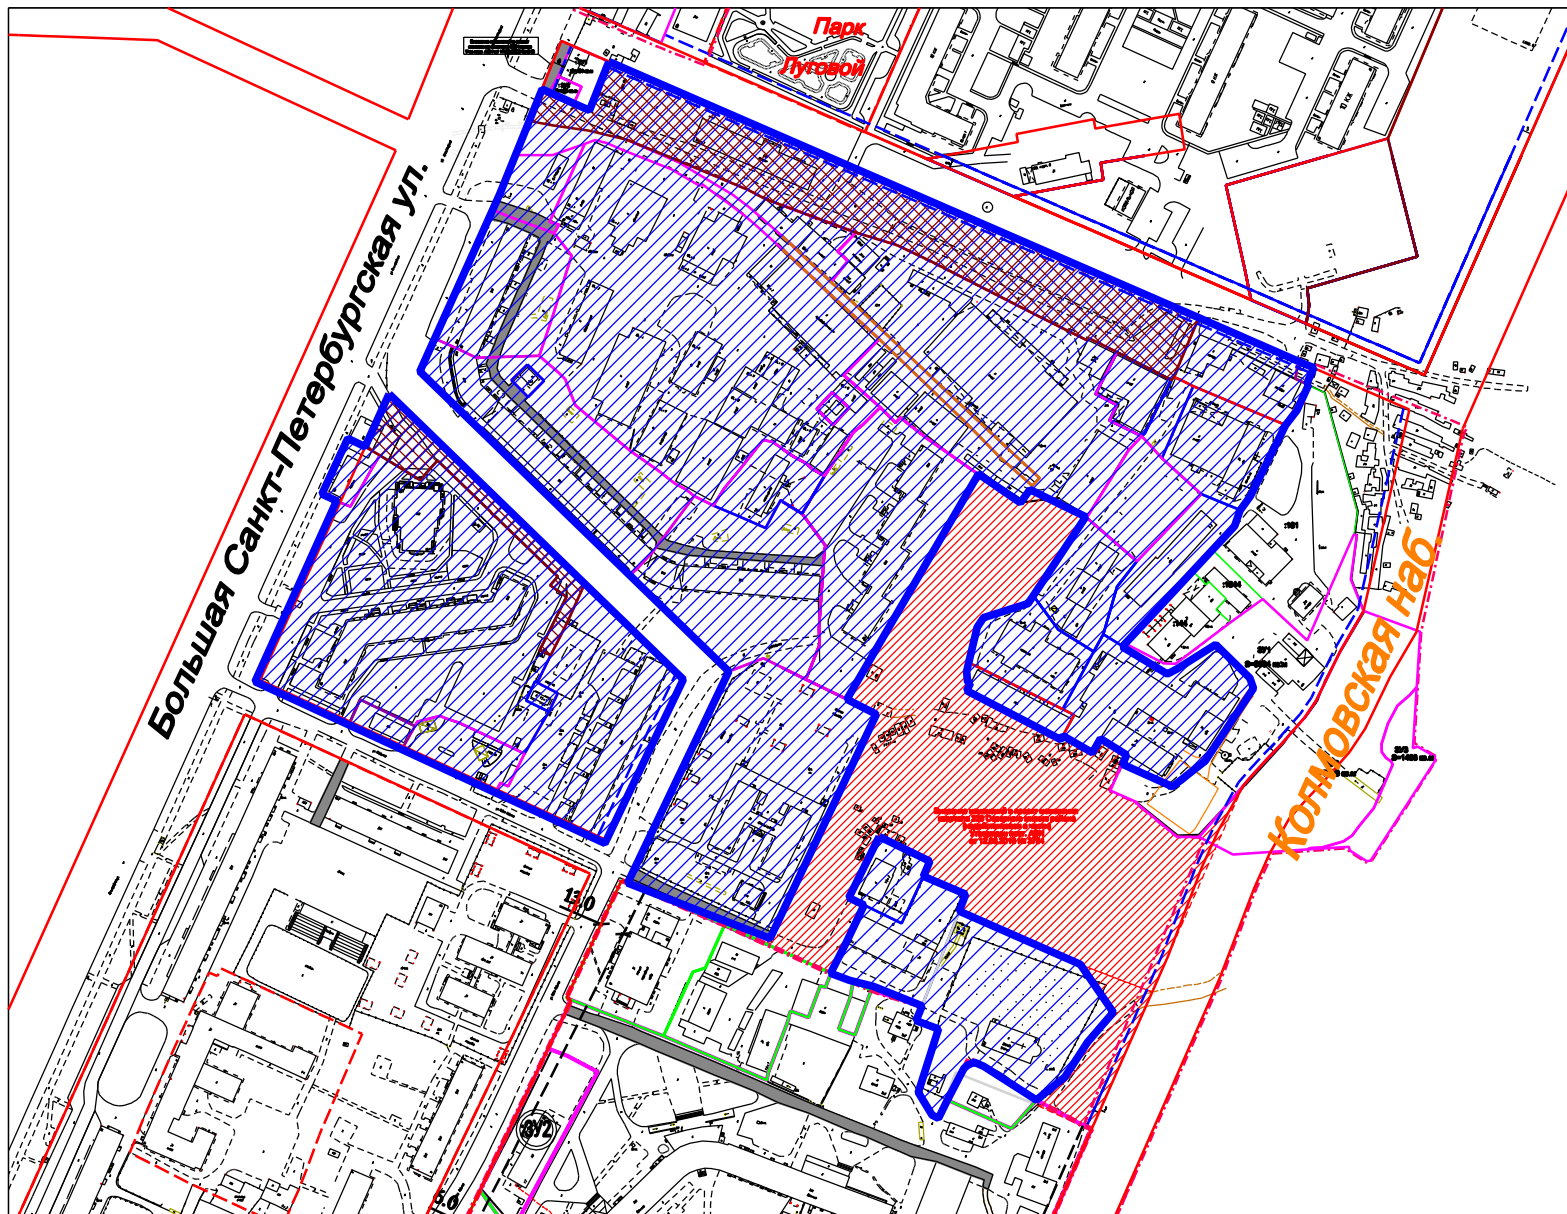

**Схема отмены части документации по планировке территории - проекта межевания застроенной территории квартала 238 Северного жилого района Великого Новгорода, утвержденной постановлением Администрации Великого Новгорода от 22.10.2010 № 4596**

Условные обозначения:

 часть проекта межевания, подлежащая отмене

 планируемое для установления ограничение (обременение) для прохода и проезда

 красная линия